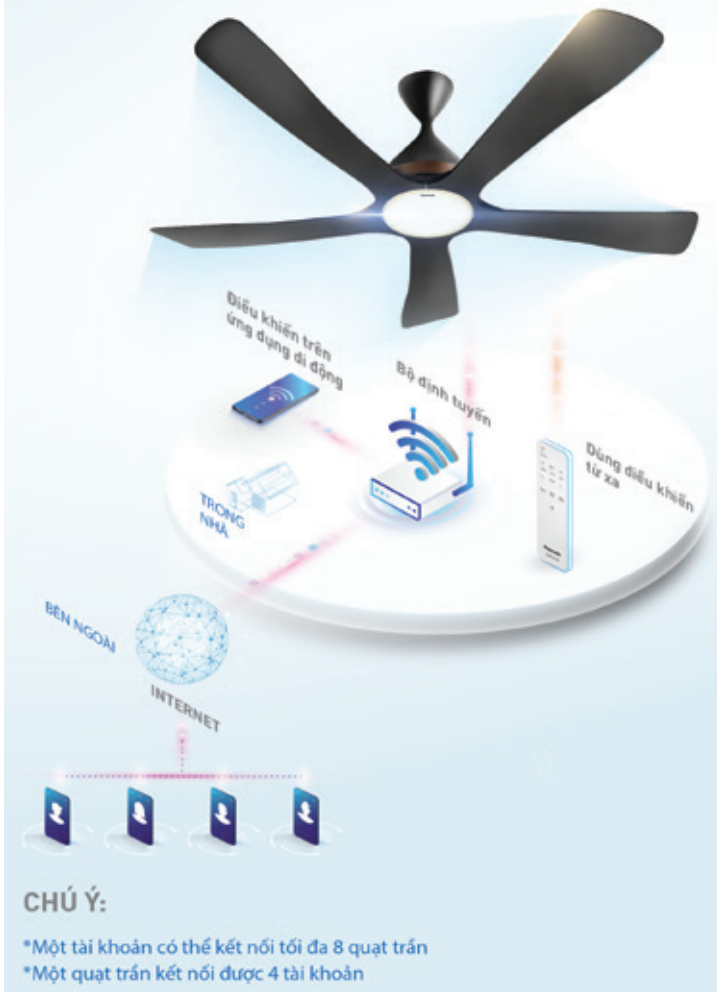

KẾT NỐI QUẠT TRẦN BẰNG WIRELESS

CHÚ Ý:

- *Một tài khoản có thể kết nối tối đa 8 quạt trần
- *Một quạt trần kết nối được 4 tài khoản

ĐIỀU KHIỂN BẰNG ỨNG DỤNG DI ĐỘNG

Để điều khiển quạt trần bằng điện thoại, người dùng chỉ cần kết nối ứng dụng với bộ định tuyến.

Quạt trần có Ti quạt rời (không cố định) với Motor

Chiều dài ti quạt "A" là chiều dài đoạn ti rời của quạt.

Đường kính cánh 150 cm
Chiều dài ti 37.3 cm

F-60DGN

- Điều khiển từ xa bằng ứng dụng Panasonic và kết nối Wireless 2.4 GHz (Phù hợp cho cả hệ điều hành iOS và Android)
- Công suất 73W (quạt: 54W, đèn: 19W)
- Động cơ DC thế hệ mới
- 3 cấp độ an toàn (khóa cánh an toàn, dây an toàn, công tắc an toàn)
- 10 cấp độ gió, lưu lượng gió 300m³/phút
- Thiết kế cánh quạt để tạo ra luồng gió rộng, làm mát nhanh, phù hợp cho không gian lớn
- Tích hợp đèn LED có thể thay đổi theo 4 chế độ màu và 3 mức ánh sáng
- 3 cấp độ ánh sáng ban đêm (Night light)
- Chức năng tạo gió tự nhiên 1/f Yuragi
- Chế độ hẹn giờ Mở/Tắt trong vòng 24 tiếng
- Chế độ gió theo nhịp sinh học lúc ngủ (Sleep mode) có thể tùy chỉnh linh hoạt
- Tính năng đổi chiều quạt quay hỗ trợ làm mát nhanh khi dùng chung với máy lạnh