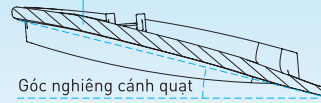

Động cơ điện một chiều (DC)

Rotor: Nam châm vĩnh cửu

Chỉ cần đấu vào dòng điện cho Stator

Động cơ điện xoay chiều (AC)

Rotor: Nam châm điện

Stator: Nam châm điện

Cần đấu vào dòng điện cho cả Rotor và Stator

Thiết kế cánh quạt 3D

Thiết kế cánh quạt 3D độc đáo và duy nhất giúp mang lại luồng gió êm ái và mạnh mẽ, tuy vậy vẫn giảm thiểu tối đa tiếng ồn.

Đường cong cánh quạt

Góc nghiêng cánh quạt

Thiết kế đường cong 3D ở tâm cánh quạt giúp đón gió hiệu quả.