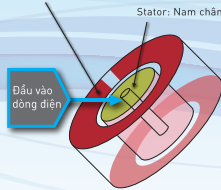

10.380.000

Đường kính cánh 120 cm
Chiều dài ti 27.8 cm

F-48DGL

- Điều khiển từ xa bằng ứng dụng Panasonic và kết nối Wireless 2.4 GHz (Phù hợp cho cả hệ điều hành iOS và Android)
- Công suất 50W (quạt: 31W, đèn: 19W)
- Động cơ DC thế hệ mới
- 3 cấp độ an toàn (khóa cánh an toàn, dây an toàn, công tắc an toàn)
- 10 cấp độ gió, lưu lượng gió 200m³/phút
- Thiết kế cánh quạt cải tiến giúp lan tỏa gió nhẹ nhàng, êm dịu
- Tích hợp đèn LED có thể thay đổi theo 4 chế độ màu và 3 mức ánh sáng
- 3 cấp độ ánh sáng ban đêm (Night light)
- Chức năng tạo gió tự nhiên 1/f Yuragi
- Chế độ hẹn giờ Mở/Tắt trong vòng 24 tiếng
- Chế độ gió theo nhịp sinh học lúc ngủ (Sleep mode) có thể tùy chỉnh linh hoạt
- Tính năng đổi chiều quạt quay hỗ trợ làm mát nhanh khi dùng chung với máy lạnh

11.280.000

Động cơ điện một chiều

Động cơ điện một chiều (DC) là công nghệ mới, được Tập đoàn Panasonic ứng dụng vào việc sản xuất quạt trần. Với động cơ 1 chiều (DC) giúp mức thu điện thấp hơn so với động cơ xoay chiều (AC). Động cơ 1 chiều cũng có trọng lượng nhẹ hơn so với động cơ xoay chiều (AC)

Động cơ điện một chiều (DC)

Rotor: Nam châm vĩnh cửu

Chỉ cần đấu vào dòng điện cho Stator

Động cơ điện xoay chiều (AC)

Rotor: Nam châm điện

Stator: Nam châm điện

Cần đấu vào dòng điện cho cả Rotor và Stator