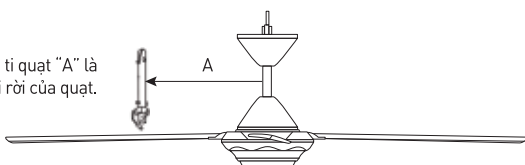

*Thiết bị di động cần có: iOS 12 và Android 6 trở lên.

Cách xác định chiều dài ti quạt

Quạt trần có Ti quạt cố định với Motor

Chiều dài ti quạt "A" là khoảng cách được tính từ giữa Pulí đến Mũi cánh quạt.

Quạt trần có Ti quạt rời (không cố định) với Motor

Chiều dài ti quạt "A" là chiều dài đoạn ti rời của quạt.

Đường kính cánh 150 cm
Chiều dài ti 37.3 cm

F-60DGN

- Điều khiển từ xa bằng ứng dụng Panasonic và kết nối Wireless 2.4 GHz (Phù hợp cho cả hệ điều hành iOS và Android)
- Công suất 73W (quạt: 54W, đèn: 19W)
- Động cơ DC thế hệ mới
- 3 cấp độ an toàn (khóa cánh an toàn, dây an toàn, công tắc an toàn)
- 10 cấp độ gió, lưu lượng gió 300m³/phút
- Thiết kế cánh quạt để tạo ra luồng gió rộng, làm mát nhanh, phù hợp cho không gian lớn
- Tích hợp đèn LED có thể thay đổi theo 4 chế độ màu và 3 mức ánh sáng
- 3 cấp độ ánh sáng ban đêm (Night light)
- Chức năng tạo gió tự nhiên 1/f Yuragi
- Chế độ hẹn giờ Mở/Tắt trong vòng 24 tiếng
- Chế độ gió theo nhịp sinh học lúc ngủ (Sleep mode) có thể tùy chỉnh linh hoạt
- Tính năng đổi chiều quạt quay hỗ trợ làm mát nhanh khi dùng chung với máy lạnh