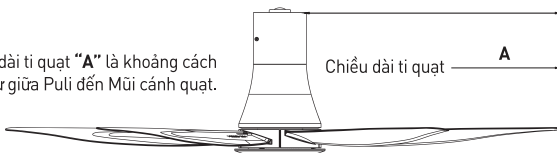

KẾT NỐI QUẠT TRẦN BẰNG WIRELESS

CHÚ Ý:

- *Một tài khoản có thể kết nối tối đa 8 quạt trần
- *Một quạt trần kết nối được 4 tài khoản

ĐIỀU KHIỂN BẰNG ỨNG DỤNG DI ĐỘNG

Để điều khiển quạt trần bằng điện thoại, người dùng chỉ cần kết nối ứng dụng với bộ định tuyến.

*Thiết bị di động cần có: iOS 12 và Android 6 trở lên.

Cách xác định chiều dài ti quạt

Quạt trần có Ti quạt cố định với Motor

Chiều dài ti quạt "A" là khoảng cách được tính từ giữa Pulí đến Mũi cánh quạt.